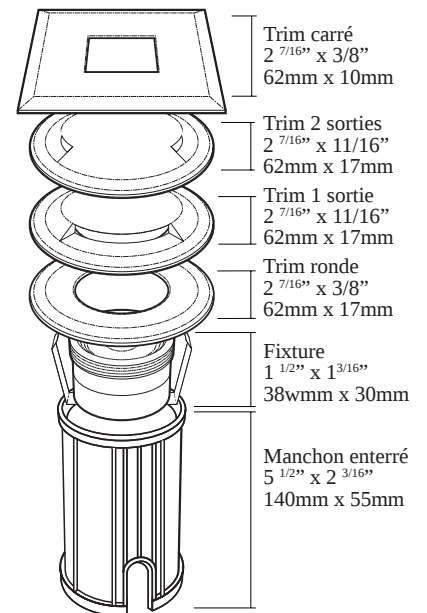

## SÉRIE SL

- 3 Watts
- 275 Lumens
- Faisceau de 45°
- Découpe Ø 1-3/4" (44mm)
- IP67
- Disponible argent, noir et blanc
- Trim ronde, carré et paupière avec 1 ou 2 sorties.
- Boîtier en acier inoxydable
- Fonctionne entre -40°C et 85°C

### Découpe du trou Ø 1-3/4" (44mm)

Watts	Lumen	Boîtier	Couleur	Faisceau	LED
3W	275lm	Acier Inoxidable	27K, 30K, 40K, 50K	45°	1x3W LED

## COMMANDES

MODÈLE	TYPE	WATT	COULEUR	VOLTAGE	IP	TRIM	FINI
OLED	SL	3W		24V	67		
			27K= 2700K 30K= 3000K 40K= 4000K 50K= 5000K			RDM= Ronde SQ= Carré 1WY= 1 sortie 2WY= 2 sorties	S = Argent Mat W= Blanc Mat N = Noir Mat

\*Manchon enterré (accessoire en sus)  
OLED-SL-3W-IGH