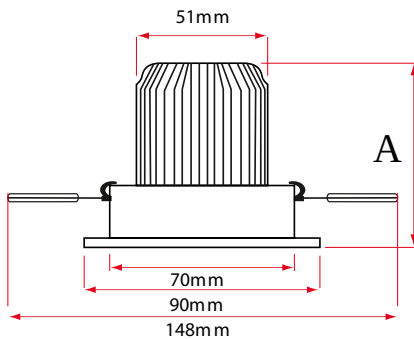

### SÉRIE NEBULA

- DEL Haute puissance unique
- Transformateur gradable Triac 120VAC inclus
- Durée de vie : 50 000 heures
- Fini noir, argent ou blanc
- Ajustement : 30°
- Type Non IC

### DÉTAILS DU MODÈLE

MODÈLE	ANGLE	LUMEN	AMPÈRAGE	GRADABLE
4W	36°	≥318lm	480mA	Yes (120VAC Triac Standard)
7W	36°	≥478lm	550mA	Yes (120VAC Triac Standard)

	4W	7W
A	57mm	64mm
B	90mm	90mm

POUR INSTALLATION IC