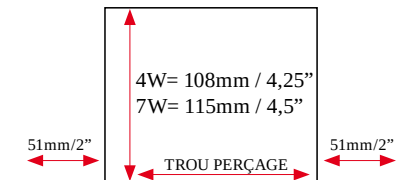

### DÉTAILS DU MODÈLE

MODÈLE	ANGLE	LUMEN	AMPÈRAGE	GRADABLE
4W	36°	≥318lm	480mA	Yes (120VAC Triac Standard)
7W	36°	≥478lm	550mA	Yes (120VAC Triac Standard)

	4W	7W
A	57mm	64mm
B	90mm	90mm

POUR INSTALLATION IC