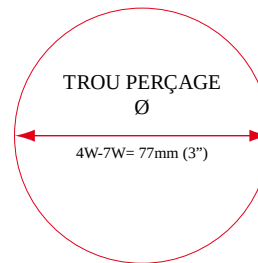

### DÉTAILS DU MODÈLE

MODÈLE	ANGLE	LUMEN	AMPÈRAGE	GRADABLE
4W	36°	≥318lm	480mA	Yes (120VAC Triac Standard)
7W	36°	≥478lm	550mA	Yes (120VAC Triac Standard)

	4W	7W
A	57mm	64mm
B	90mm	90mm

POUR INSTALLATION IC