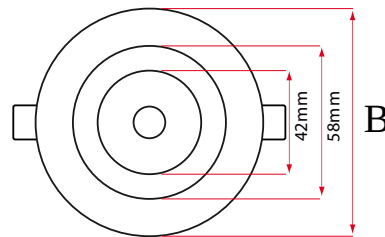

### SÉRIE NEBULA

- DEL Haute puissance unique
- Transformateur gradable Triac 120VAC inclus
- Durée de vie : 50 000 heures
- Fini noir, argent ou blanc
- Ajustement : 30°
- Type Non IC

### DÉTAILS DU MODÈLE

MODÈLE	ANGLE	LUMEN	AMPÈRAGE	GRADABLE
4W	36°	≥318lm	480mA	Yes (120VAC Triac Standard)
7W	36°	≥478lm	550mA	Yes (120VAC Triac Standard)

	4W	7W
A	57mm	64mm
B	90mm	90mm

POUR INSTALLATION IC

### COMMANDES

MODÈLE	TYPE	WATTS	TEMPÉRATURE	COULEUR	GRADABLE	VOLTAGE
OLED	NB				D	1
		4W 7W	30K= 3000K 40K= 4000K	W= BLANC S= ARGENT B= NOIR	D= GRADABLE	1= 120 VAC 60Hz

NB-7W > TR-ES12-550mA-15-120VAC-D-36P  
NB-4W > TR-ES09-480mA-15-120VAC-D-36P