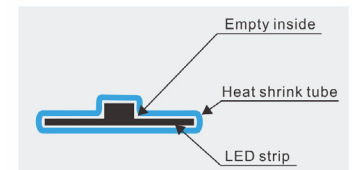

IP20 (Non-waterproof)

IP67 (Heat shrink tube)

MODÈLE - LONGUEUR - RUBAN - DEL - COULEUR - VOLT⁽¹⁾ - IP⁽²⁾

OLED - [] - 3528 - 60 - [] - 24V - 20

2100K	2100K ± 100	3500K	3500K ± 100
2400K	2400K ± 100	4000K	4000K ± 200
2700K	2700K ± 100	6000K	6000K ± 200
3000K	3000K ± 100	RGB	RED/GREEN/BLUE