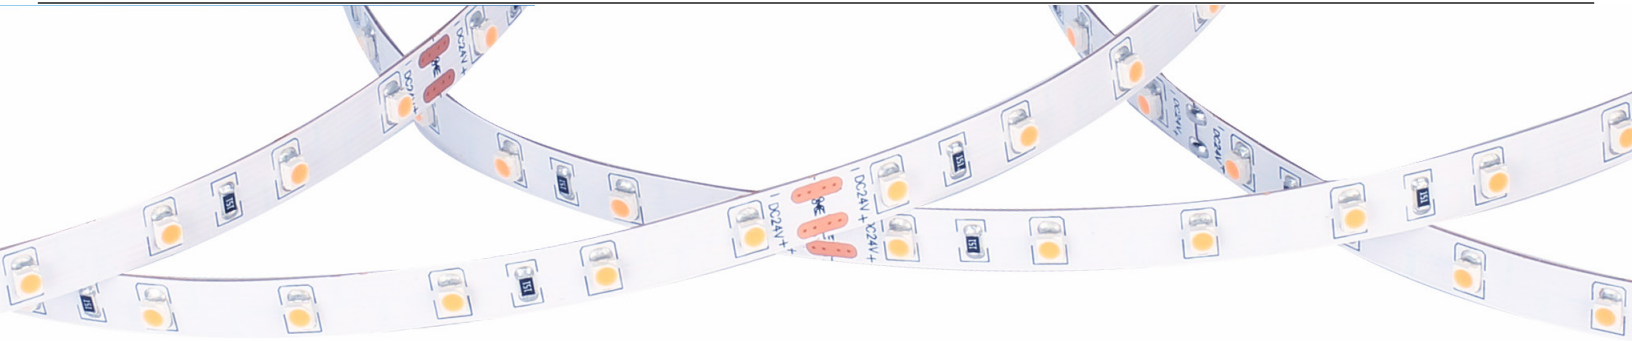

RUBAN 3528-60
SÉRIE RUBAN

0/1~10V
PWM DALI

Lifetime

LM 80
compliant

SPÉCIFICATIONS

RUBAN 3528-60

- Ruban de 8mm
- 4.8 watts au mètre
- 75 lumen au watt
- 322 lumen au mètre
- Fonctionnement entre -20°C ~ +50°C
- Ruban 24V (12V aussi disponible)
- 1A (24V) / 2A (12V)
- "Classification" DELs - moins de 3 MacAdam
- 90+ CRI disponible

IP20 (Non-waterproof)

IP67 (Heat shrink tube)

MODÈLE - LONGUEUR - RUBAN - DEL - COULEUR - VOLT⁽¹⁾ - IP⁽²⁾

OLED - [] - 3528 - 60 - [] - 24V - 20

2100K	2100K ± 100	3500K	3500K ± 100
2400K	2400K ± 100	4000K	4000K ± 200
2700K	2700K ± 100	6000K	6000K ± 200
3000K	3000K ± 100	RGB	RED/GREEN/BLUE