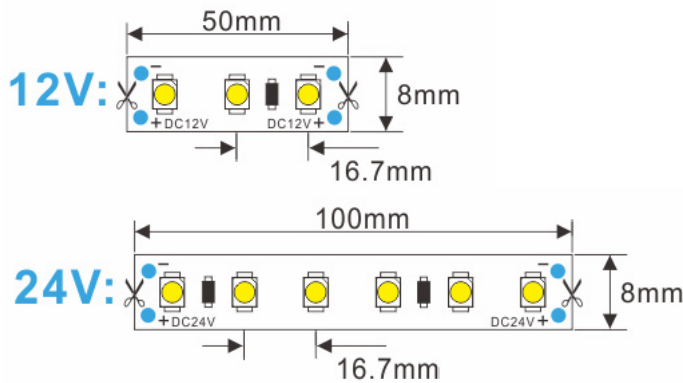

RUBAN 3528-60
SÉRIE RUBAN

0/1~10V
PWM DALI

Lifetime

LM 80
compliant

SPÉCIFICATIONS

RUBAN 3528-60

- Ruban de 8mm
- 4.8 watts au mètre
- 75 lumen au watt
- 322 lumen au mètre
- Fonctionnement entre -20°C ~ +50°C
- Ruban 24V (12V aussi disponible)
- 1A (24V) / 2A (12V)
- "Classification" DELs - moins de 3 MacAdam
- 90+ CRI disponible

IP20 (Non-waterproof)

IP67 (Heat shrink tube)

MODÈLE - LONGUEUR - RUBAN - DEL - COULEUR - VOLT⁽¹⁾ - IP⁽²⁾

OLED - [] - 3528 - 60 - [] - 24V - 20

2100K	2100K ± 100	3500K	3500K ± 100
2400K	2400K ± 100	4000K	4000K ± 200
2700K	2700K ± 100	6000K	6000K ± 200
3000K	3000K ± 100	RGB	RED/GREEN/BLUE